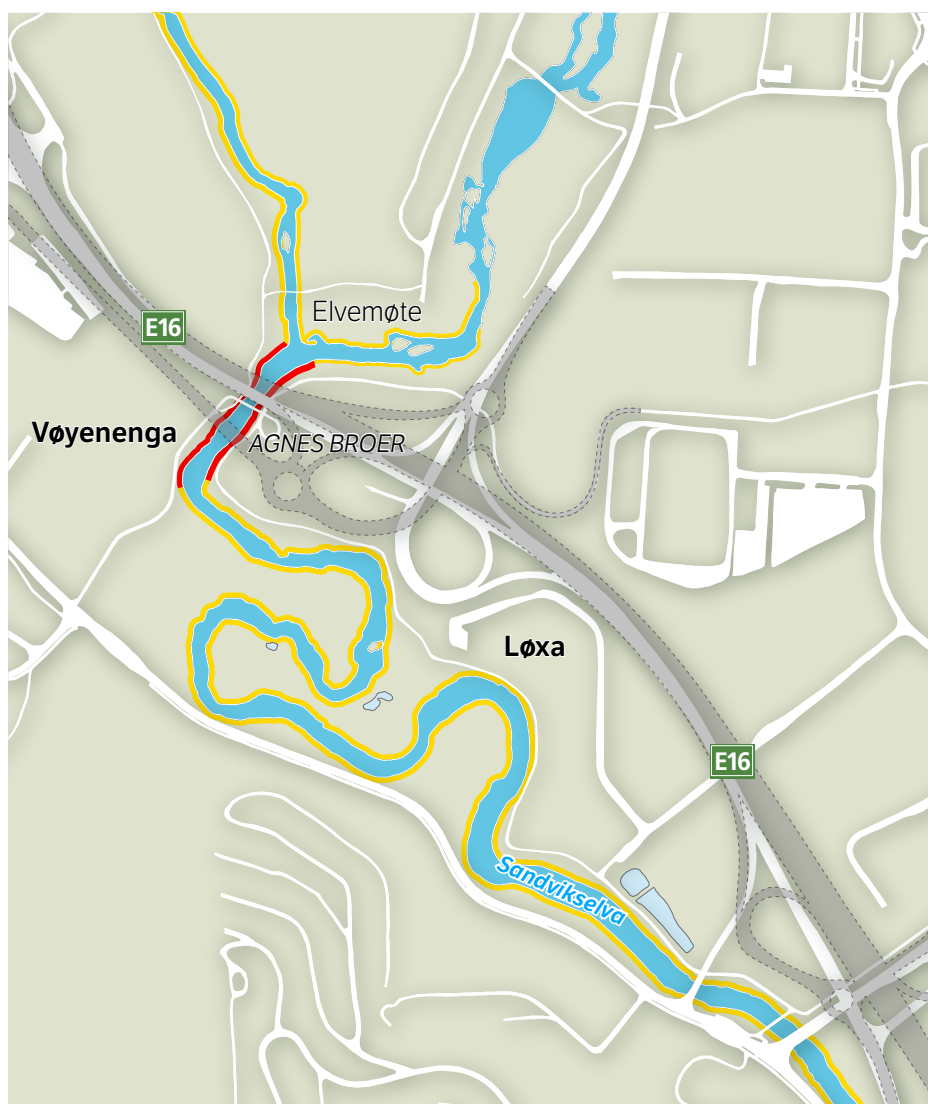

Statens vegvesen

Stengte områder langs Sandvikselva i fiskesesongen

INFORMASJON

Juni 2016

På grunn av anleggsarbeider tett inn til Sandvikselva vil deler av området langs elva ikke være tilgjengelig for besøkende i fiskesesongen.

Dette gjelder områdene ved Agnes broer, se oversiktsbilde.

- Åpent for fiske
- Stengt for fiske

Vennligst respekter disse grensene.

Ved spørsmål kan følgende personer kontaktes:

Bærum kommune:

Morten Merkesdal
tlf. 951 43 460