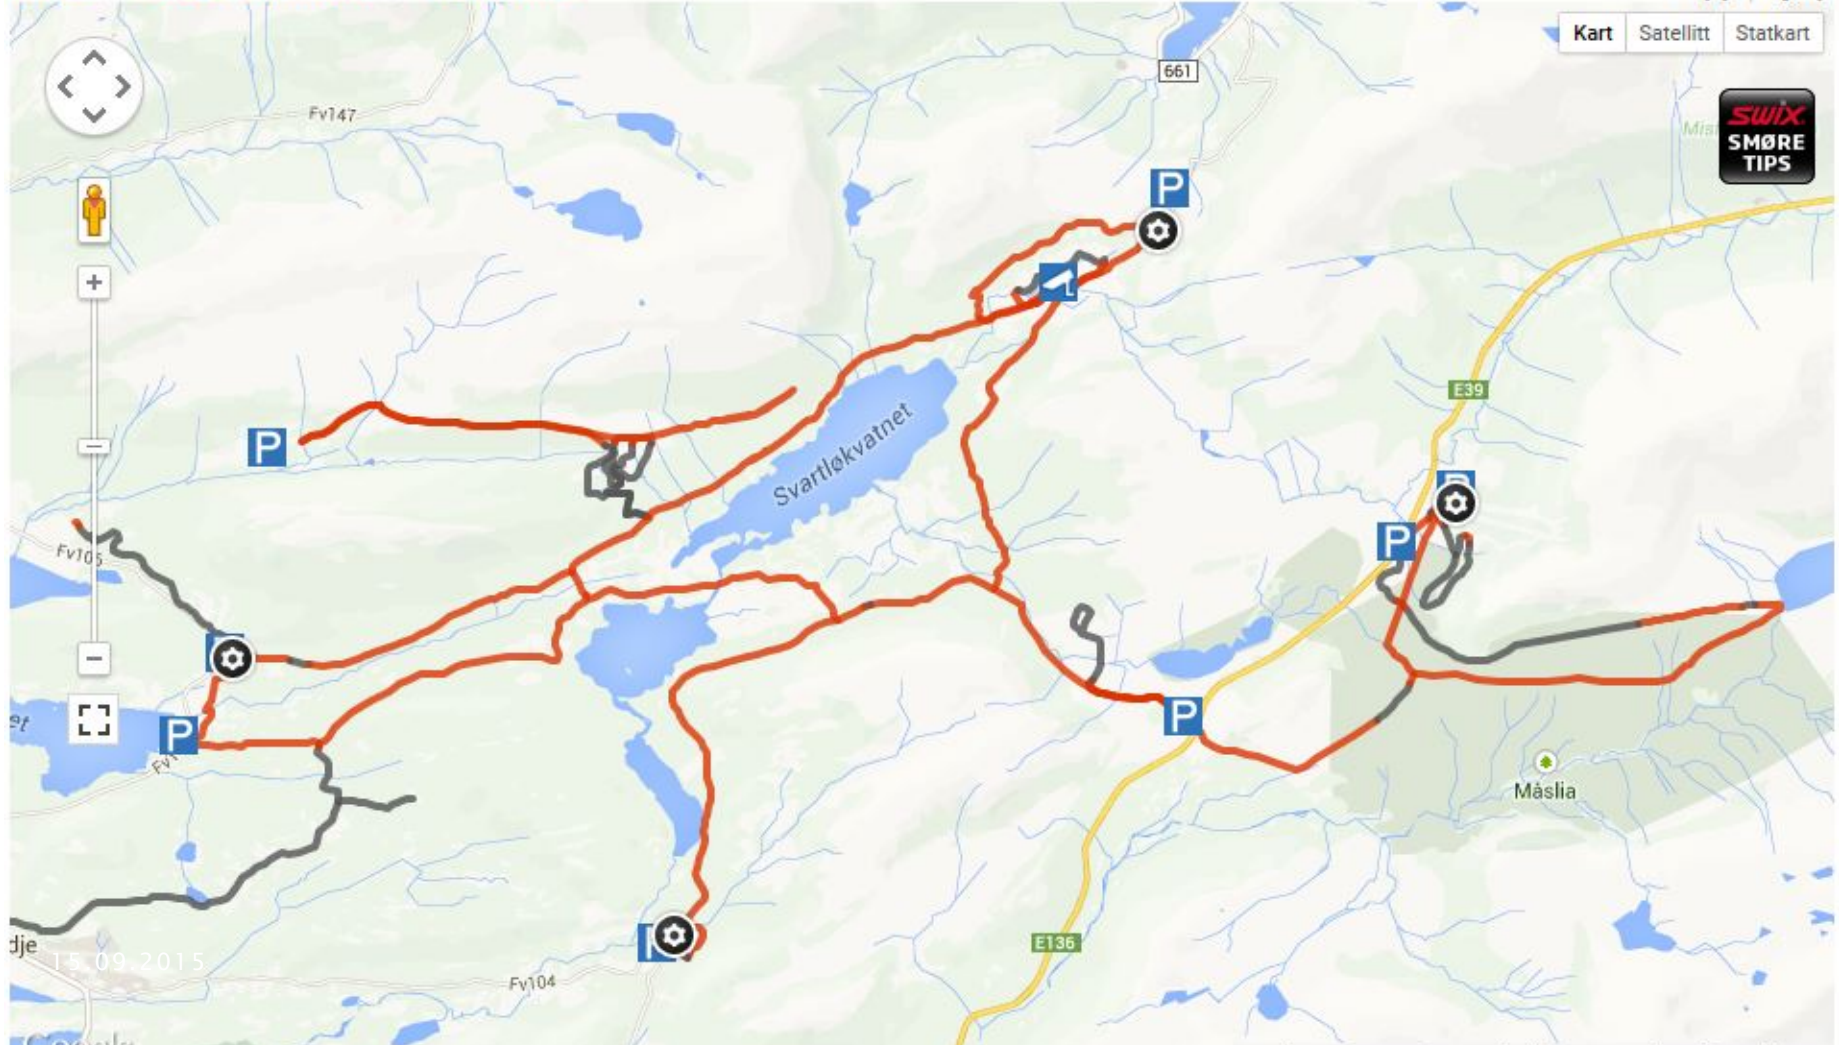

Statens vegvesen

Friluftsliv

FOR DEG SOM FORETREKKER SKI PÅ BEINA!

NORGE > MØRE OG ROMSDAL > SVARTLØKEN

App | Hjelp

Kart Satellitt Statkart

Statens vegvesen

Svartløken Offroad – terrengritt