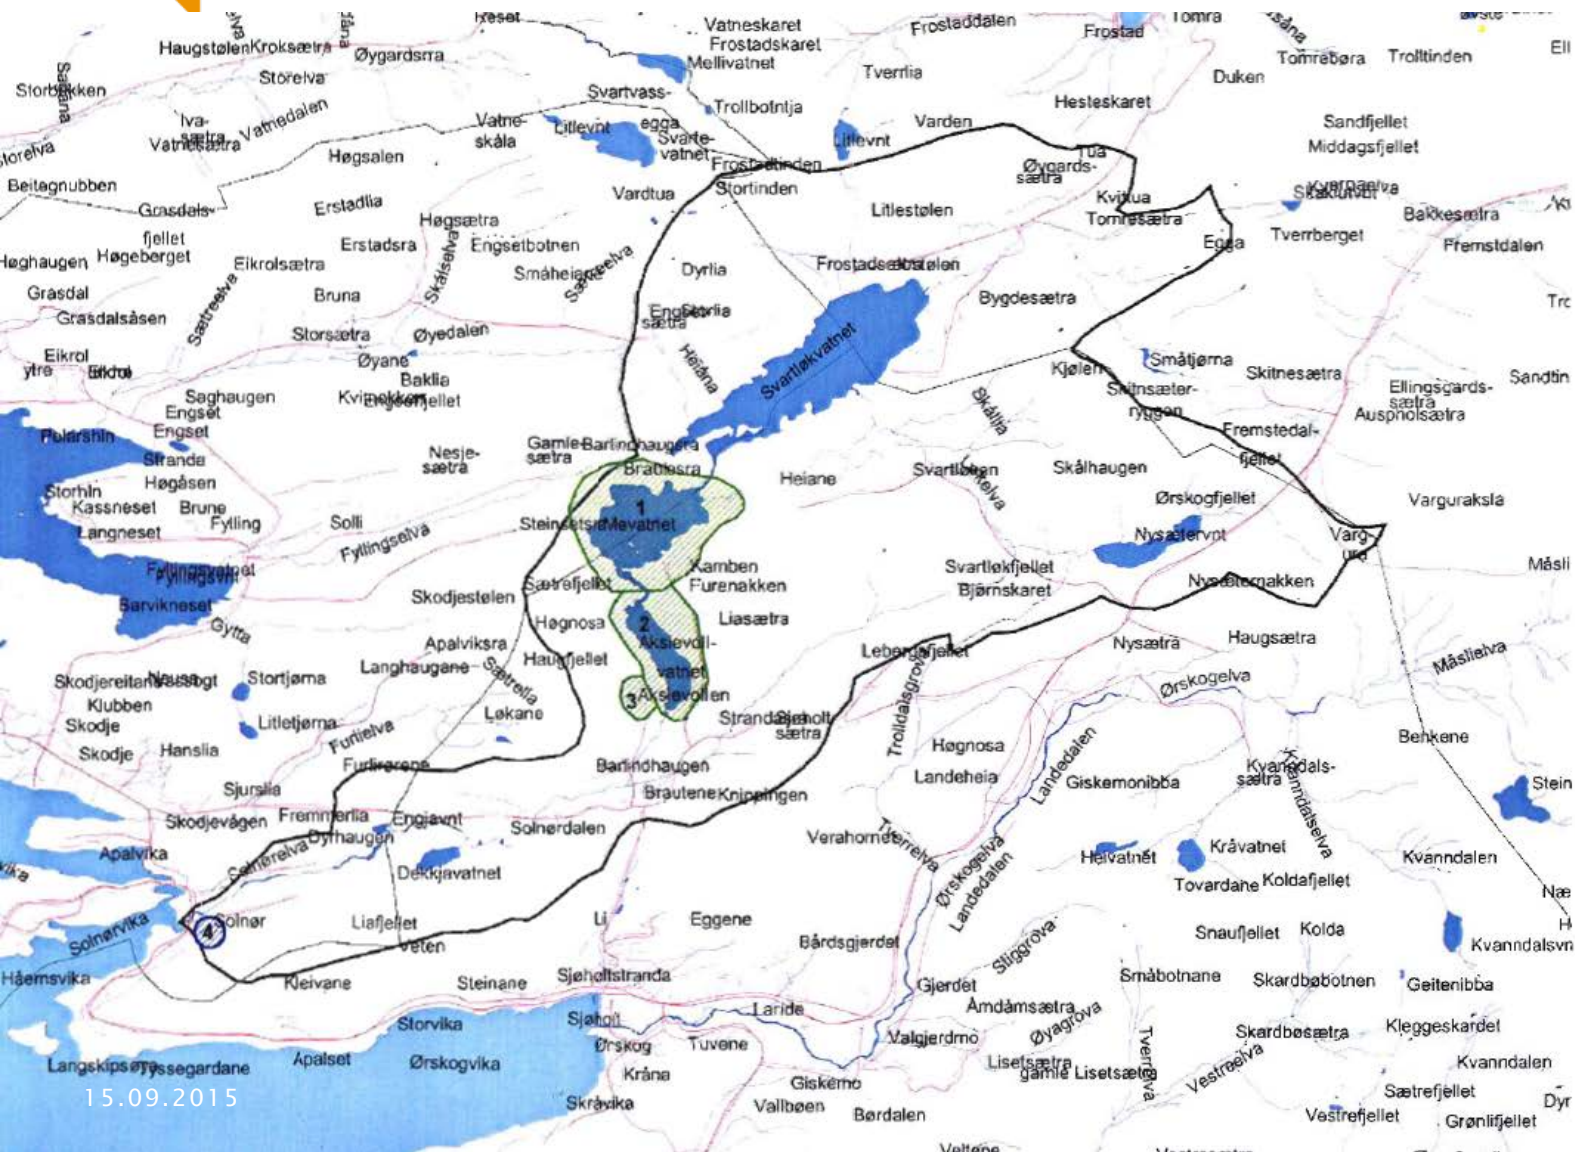

Landskap

Landskapsbilde

Verdivurdering/Tegnforklaring

- Nasjonal verdi
- Regional verdi
- Lokal verdi
- Ikke angitt verdi
- Nedbersfelt verna vassdrag

Grunnkart: N50 kartdata
Kartblad: 1219-I, 1220-II
Dato: 13.11.00
Fylkesmannen i Møre og Romsdal