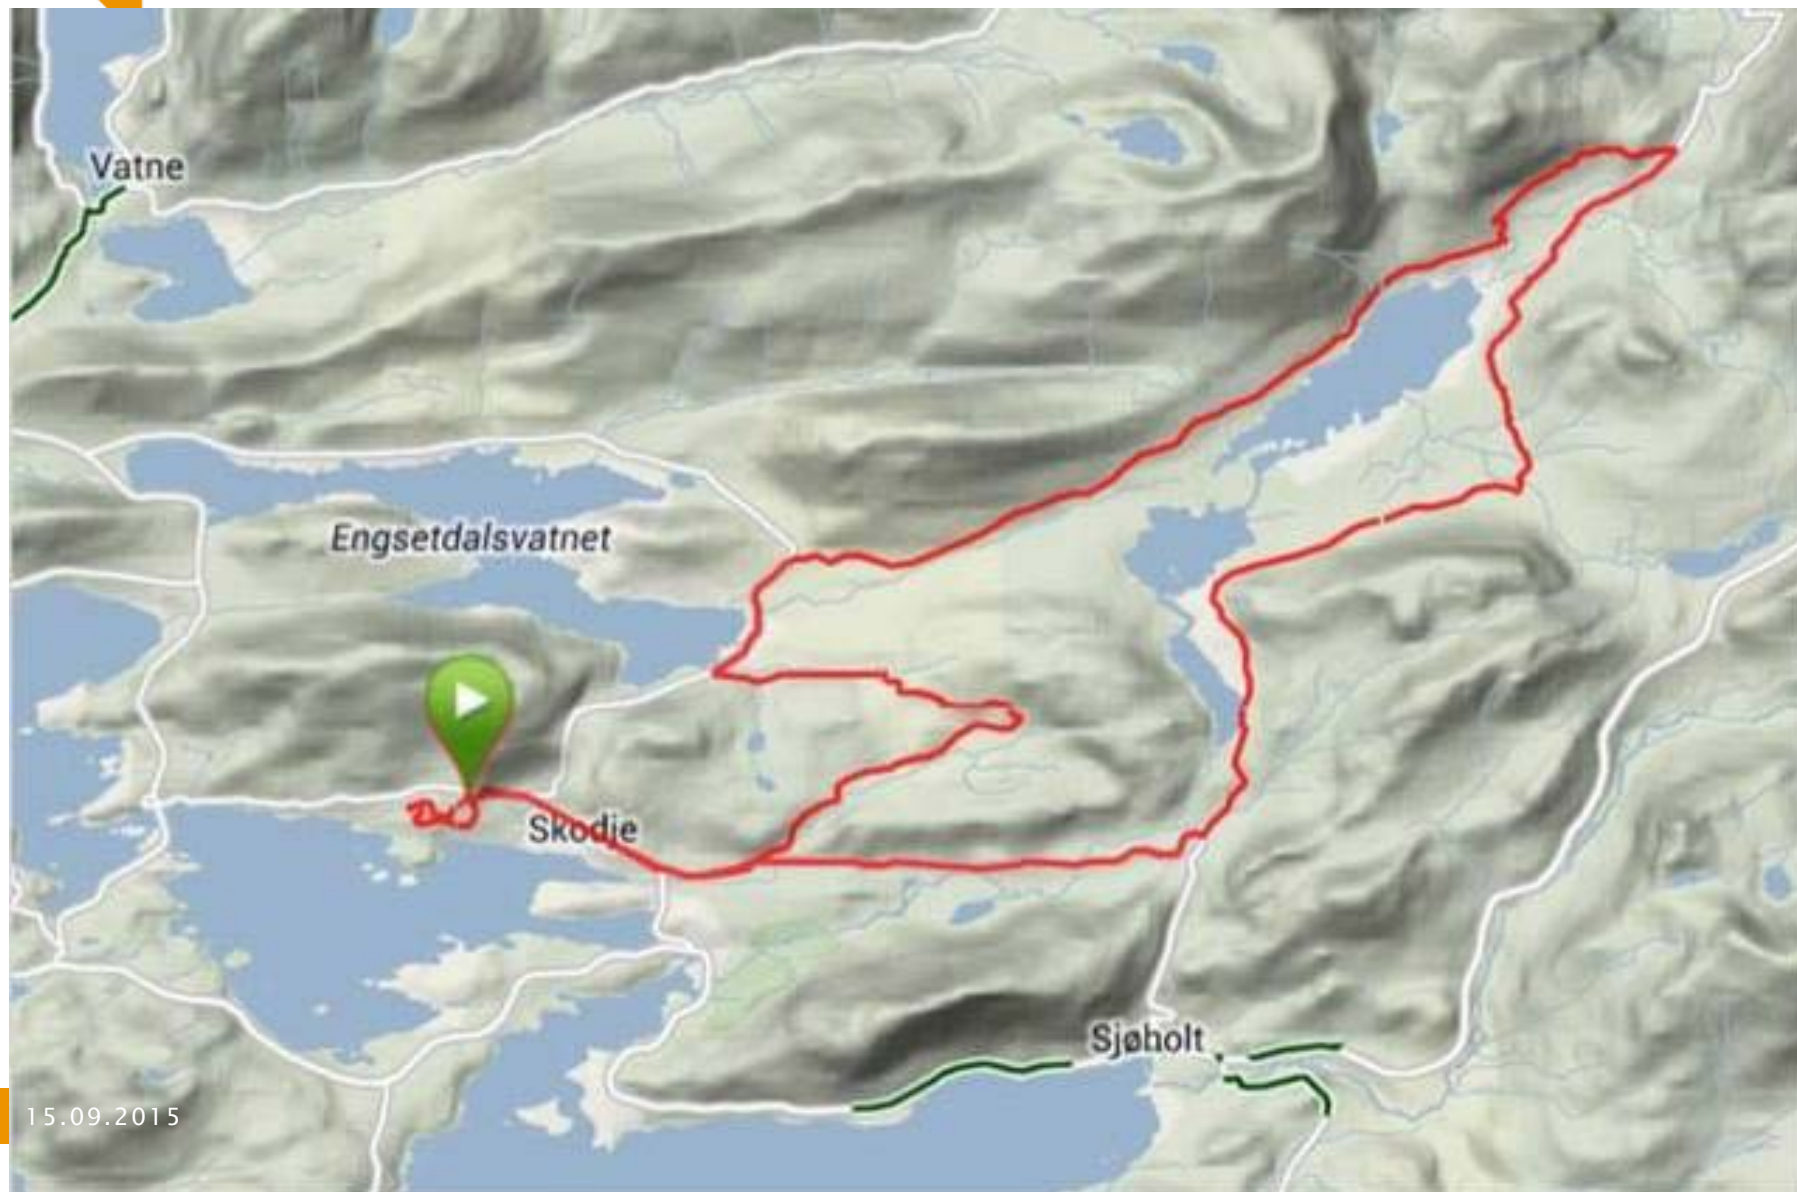

Statens vegvesen

Friluftsliv

FOR DEG SOM FORETREKKER SKI PÅ BEINA!

NORGE > MØRE OG ROMSDAL > SVARTLØKEN

App | Hjelp

Kart Satellitt Statkart

Statens vegvesen

Svartløken Offroad – terrengritt