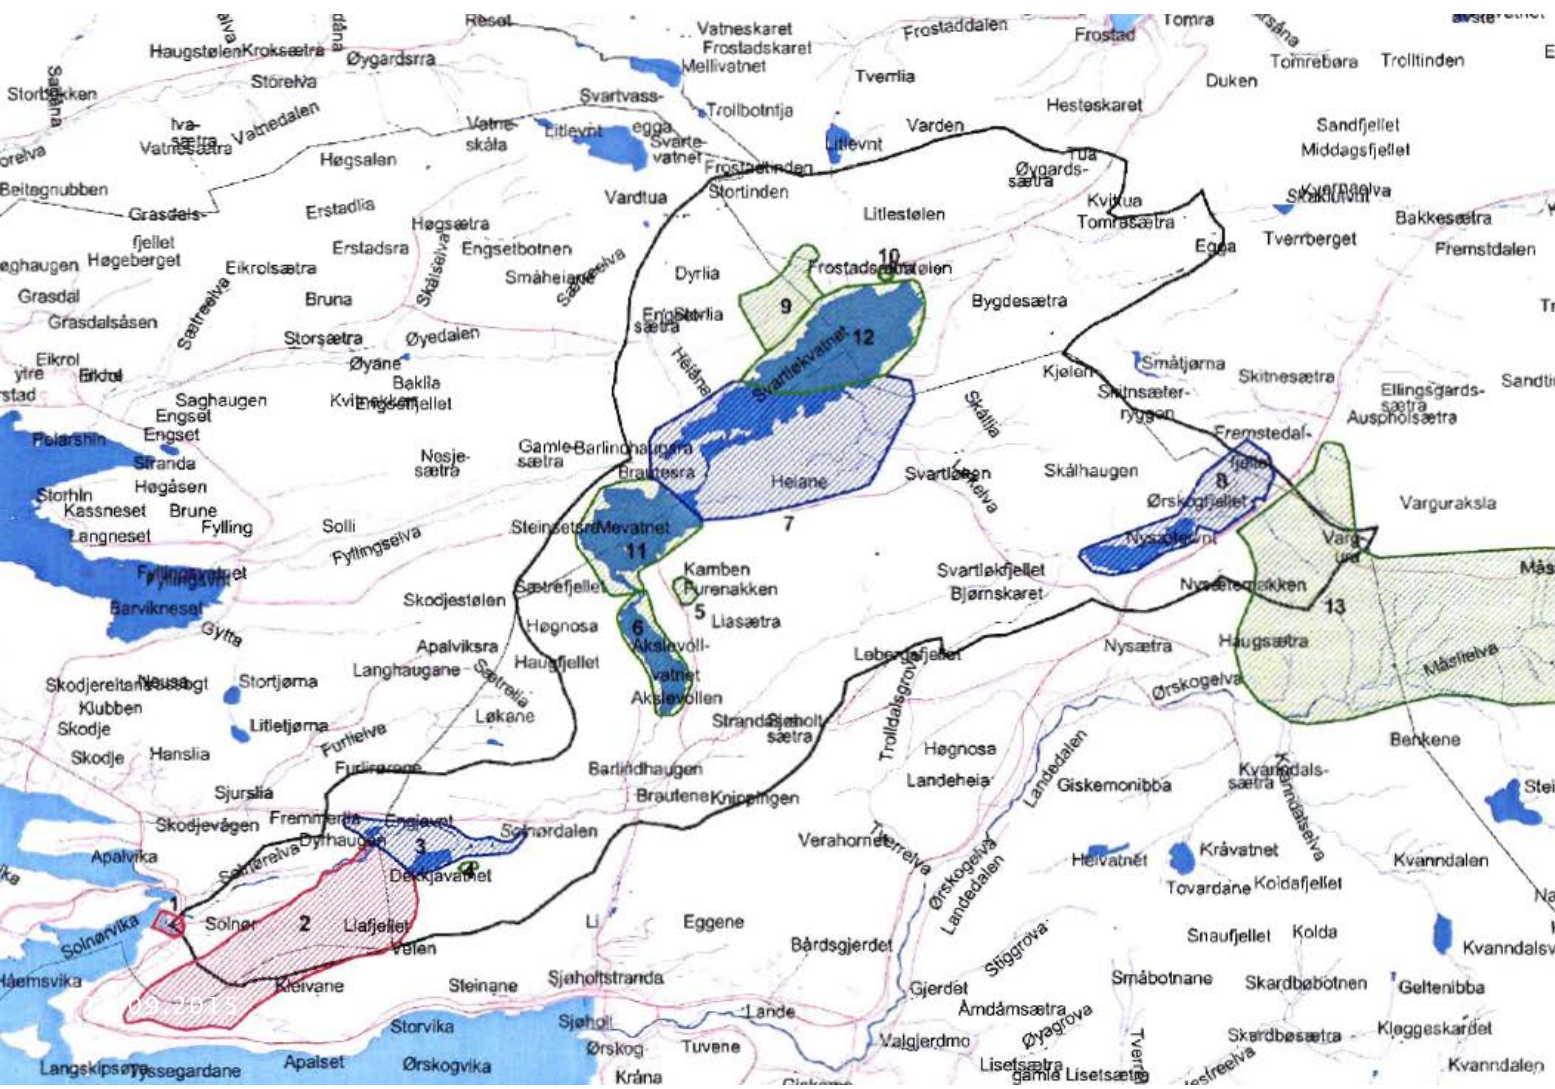

Biologisk mangfold

Verdivurdering/Tegnforklaring

- Nasjonal verdi
- Regional verdi
- Lokal verdi
- Ikke angitt verdi
- Nedbersfelt verna vassdrag