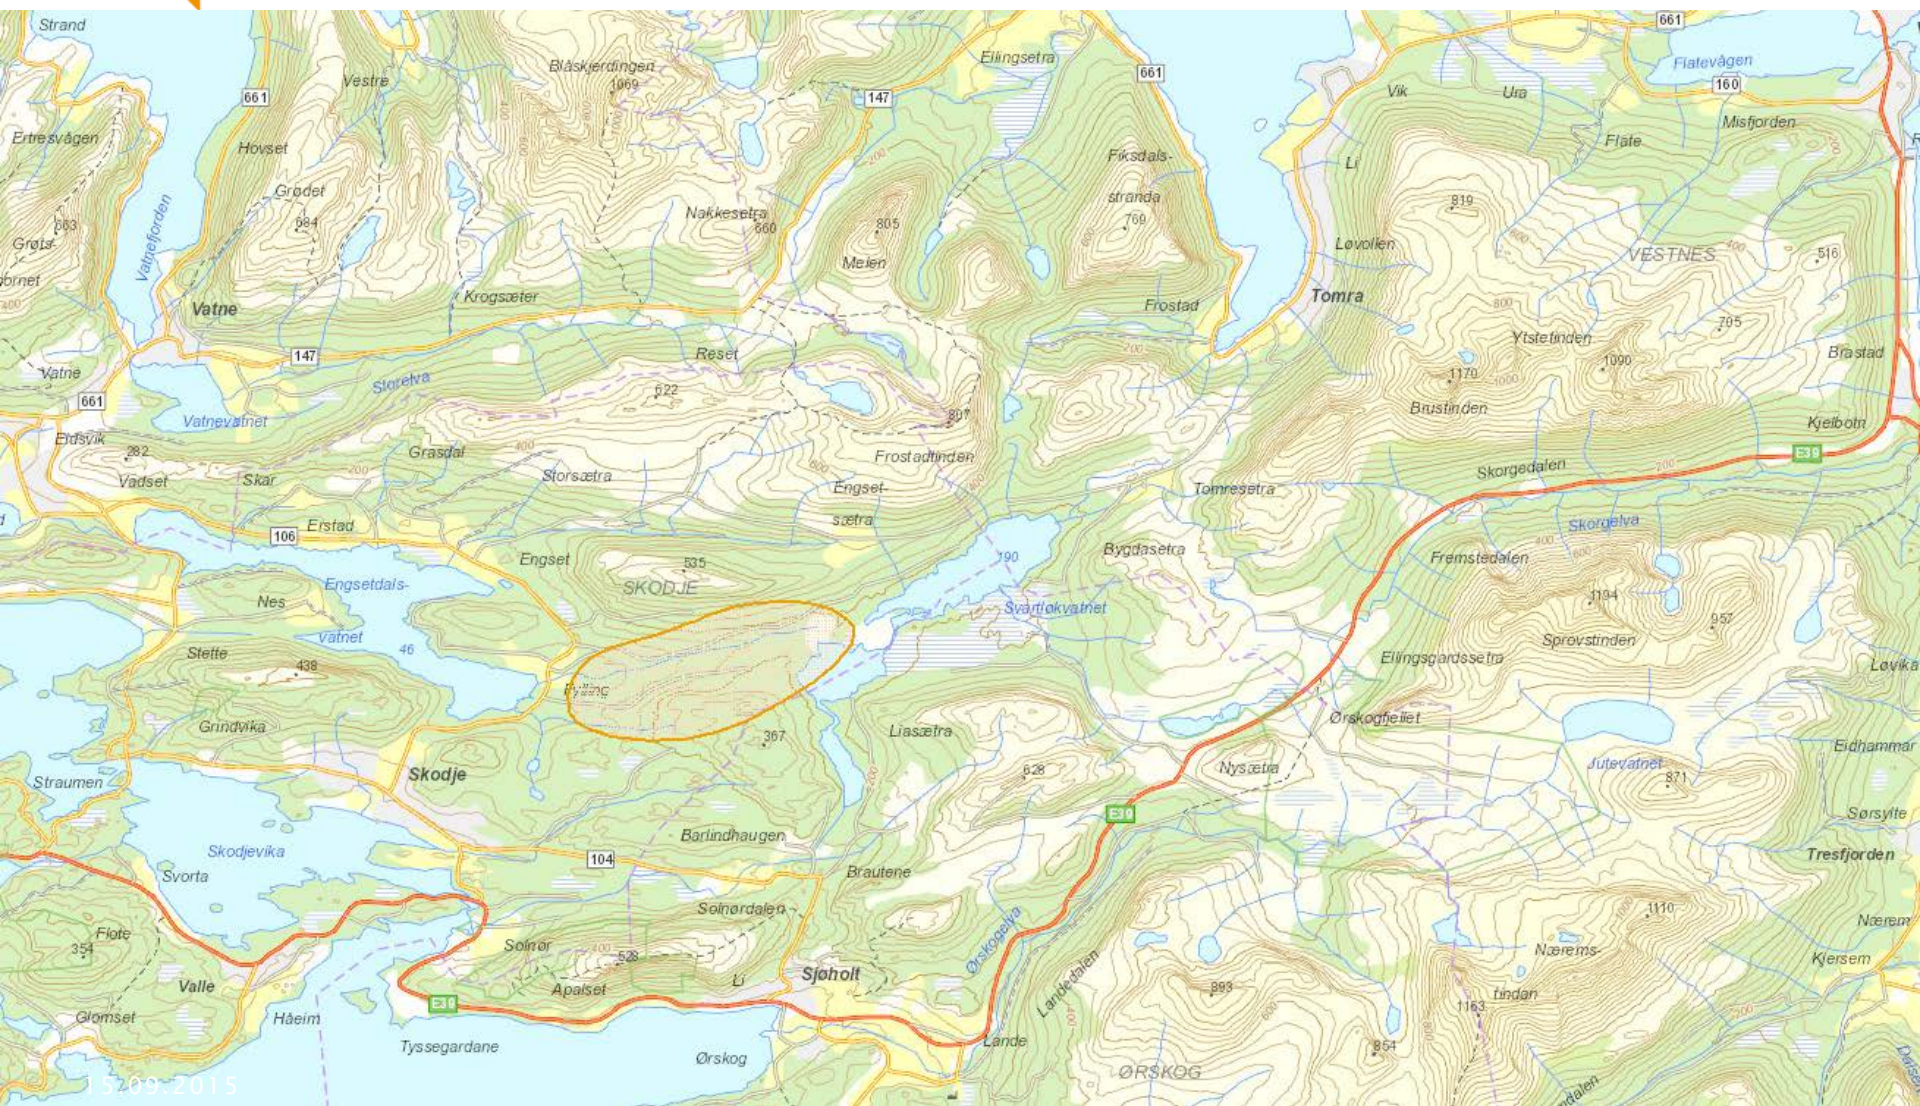

15.09.2015

Friluftsliv

Verdivurdering/Tegnforklaring

-  Nasjonal verdi
-  Regional verdi
-  Lokal verdi
-  Ikke angitt verdi
-  Nedberstelt verna vassdrag

Kulturminner fra GisLink

Heilskaplege kulturlandskap