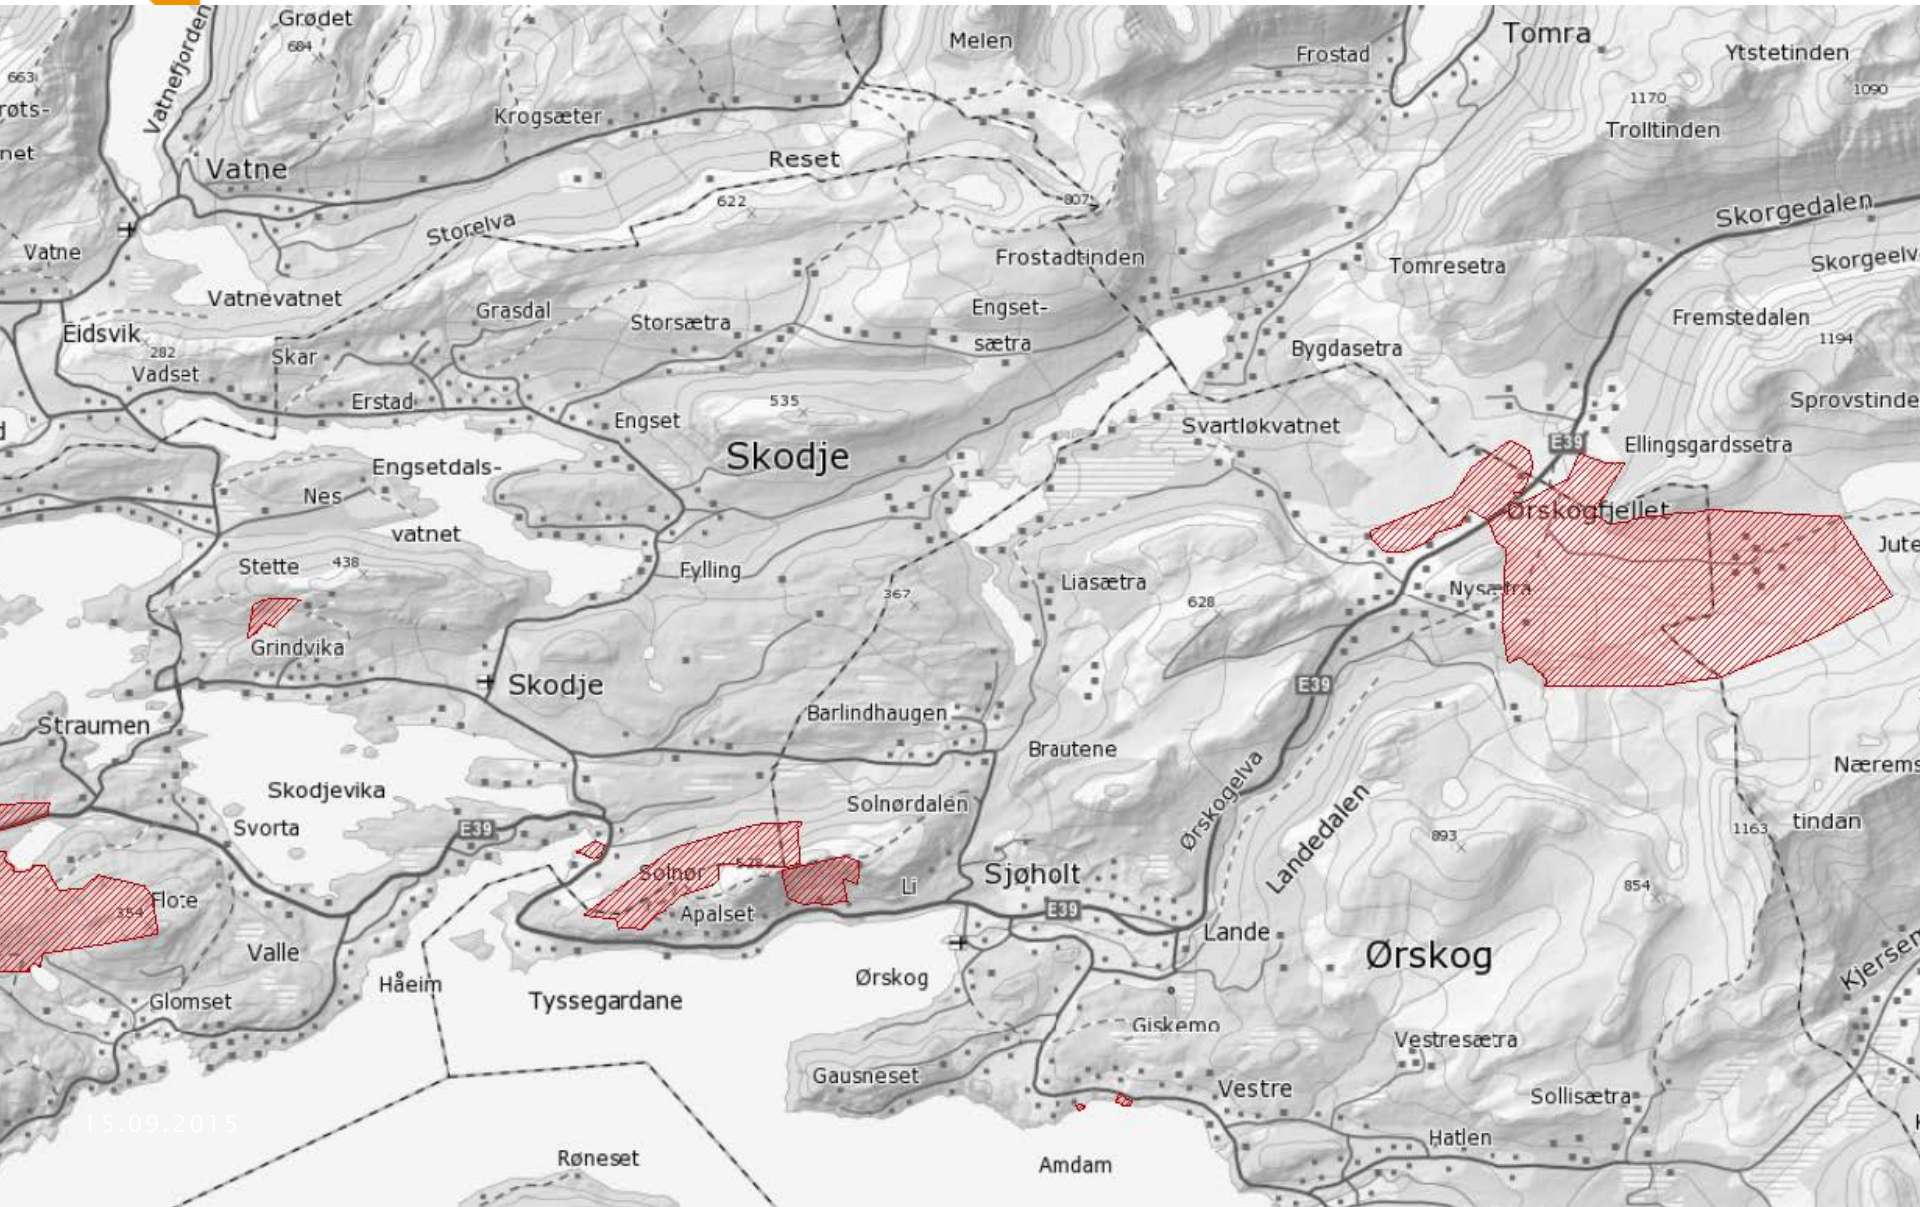

E39 Digernes – Vik

Kunnskapsgrunnlag *Ikkje prissette tema*

Naturmangfald
Friluftsliv/nærmiljø
Kulturmiljø
Landskap
Naturressursar

Naturreservat

Naturtypar

Artsregistreringar i Naturbase

Arter av nasjonal forvaltningsinteresse

Raudlisteartar Artsdatabanken

Solnørvasdraget varig verna mot kraftutbygging

Biologisk mangfold

Verdivurdering/Tegnforklaring

- Nasjonal verdi
- Regional verdi
- Lokal verdi
- Ikke angitt verdi
- Nedbersfelt verna vassdrag

Statens vegvesen

Friluftsliv

FOR DEG SOM FORETREKKER SKI PÅ BEINA!

NORGE > MØRE OG ROMSDAL > SVARTLØKEN

App | Hjelp

Kart Satellitt Statkart

Statens vegvesen

Svartløken Offroad – terrengritt

Naturressursar/landbruk

Konkurrerende arealbruk

Gruppearbeid fagtema

- Peike på viktige område/kvalitetar
- Element som manglar
- Notere aktuelle kjelder
 - Turkart
 - Landbruksplan
 - Kulturminneplan
 -