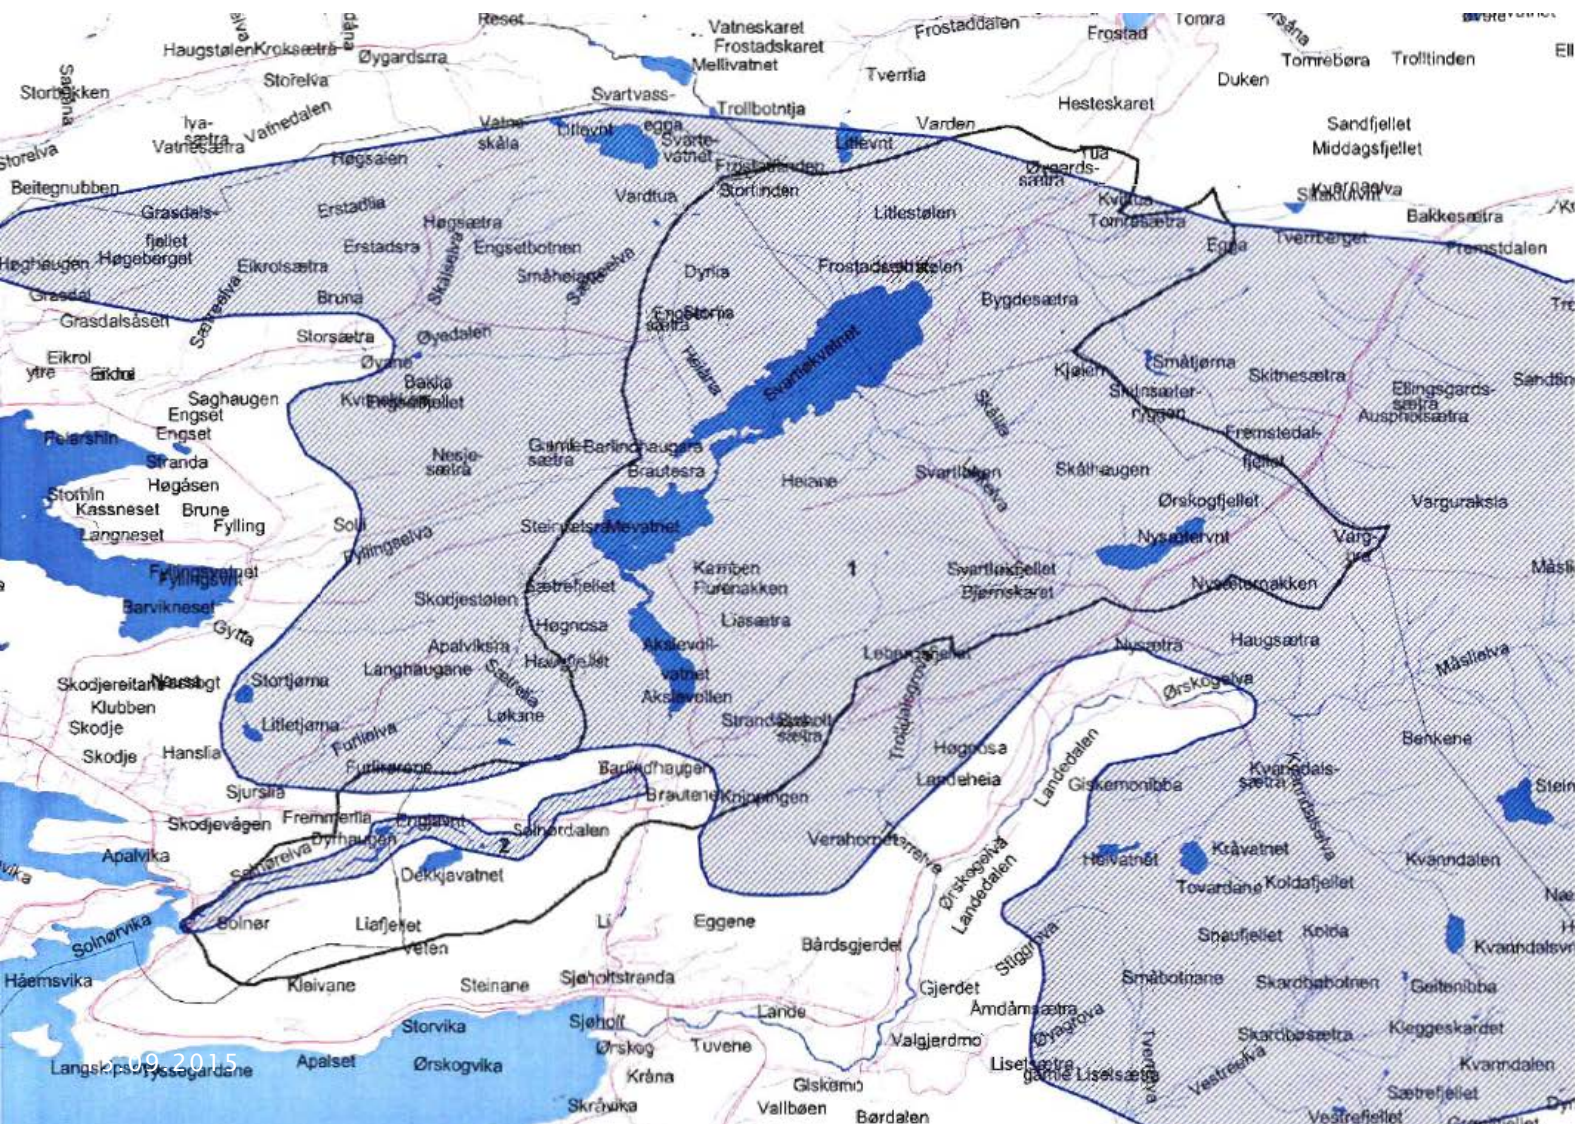

Friluftsliv

Verdivurdering/Tegnforklaring

- Nasjonal verdi
- Regional verdi
- Lokal verdi
- Ikke angitt verdi
- Nedberstelt verna vassdrag