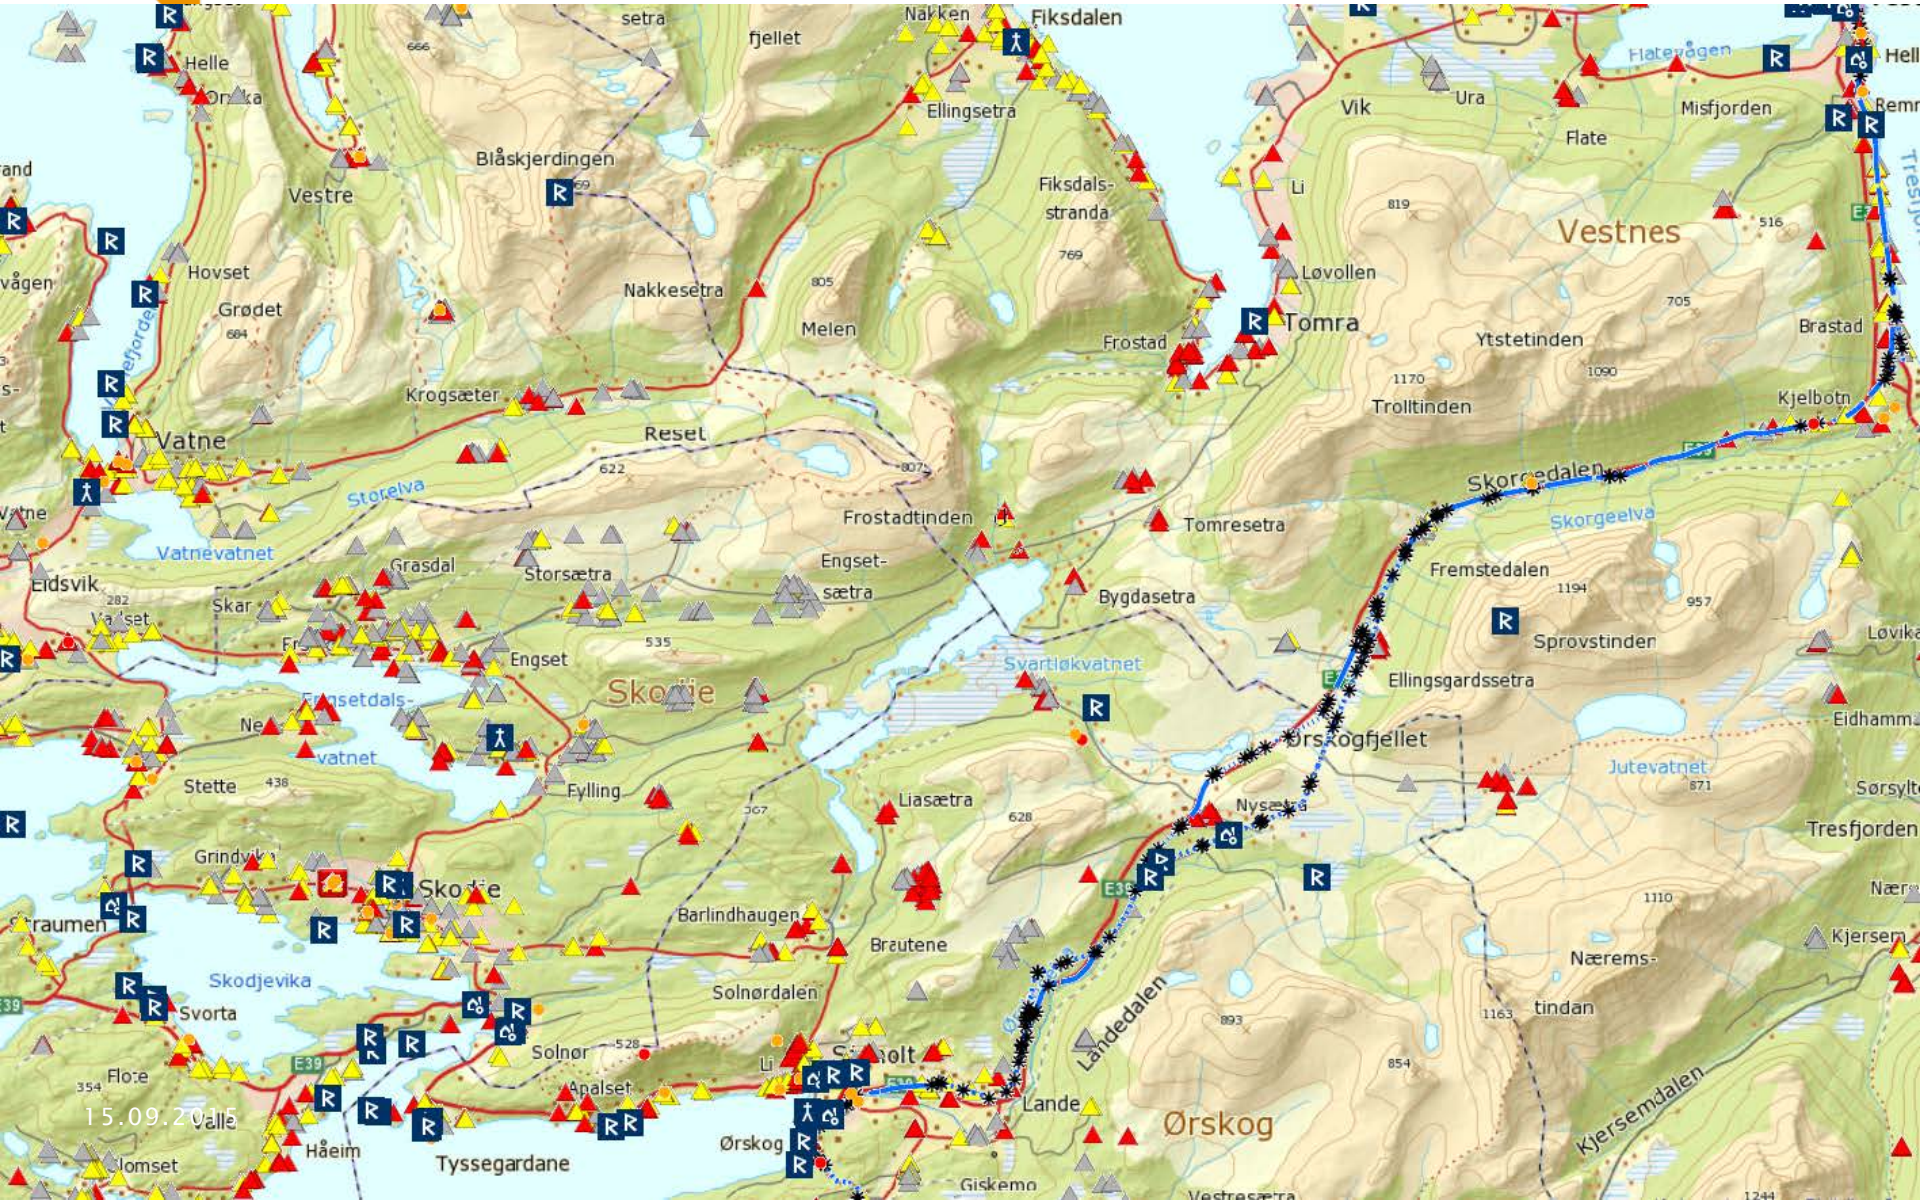

15.09.2015

Friluftsliv

Verdivurdering/Tegnforklaring

-  Nasjonal verdi
-  Regional verdi
-  Lokal verdi
-  Ikke angitt verdi
-  Nedberstelt verna vassdrag

Kulturminner fra GisLink

Heilskaplege kulturlandskap

Naturressursar/landbruk

Konkurrerende arealbruk

Gruppearbeid fagtema

- Peike på viktige område/kvalitetar
- Element som manglar
- Notere aktuelle kjelder
 - Turkart
 - Landbruksplan
 - Kulturminneplan
 -