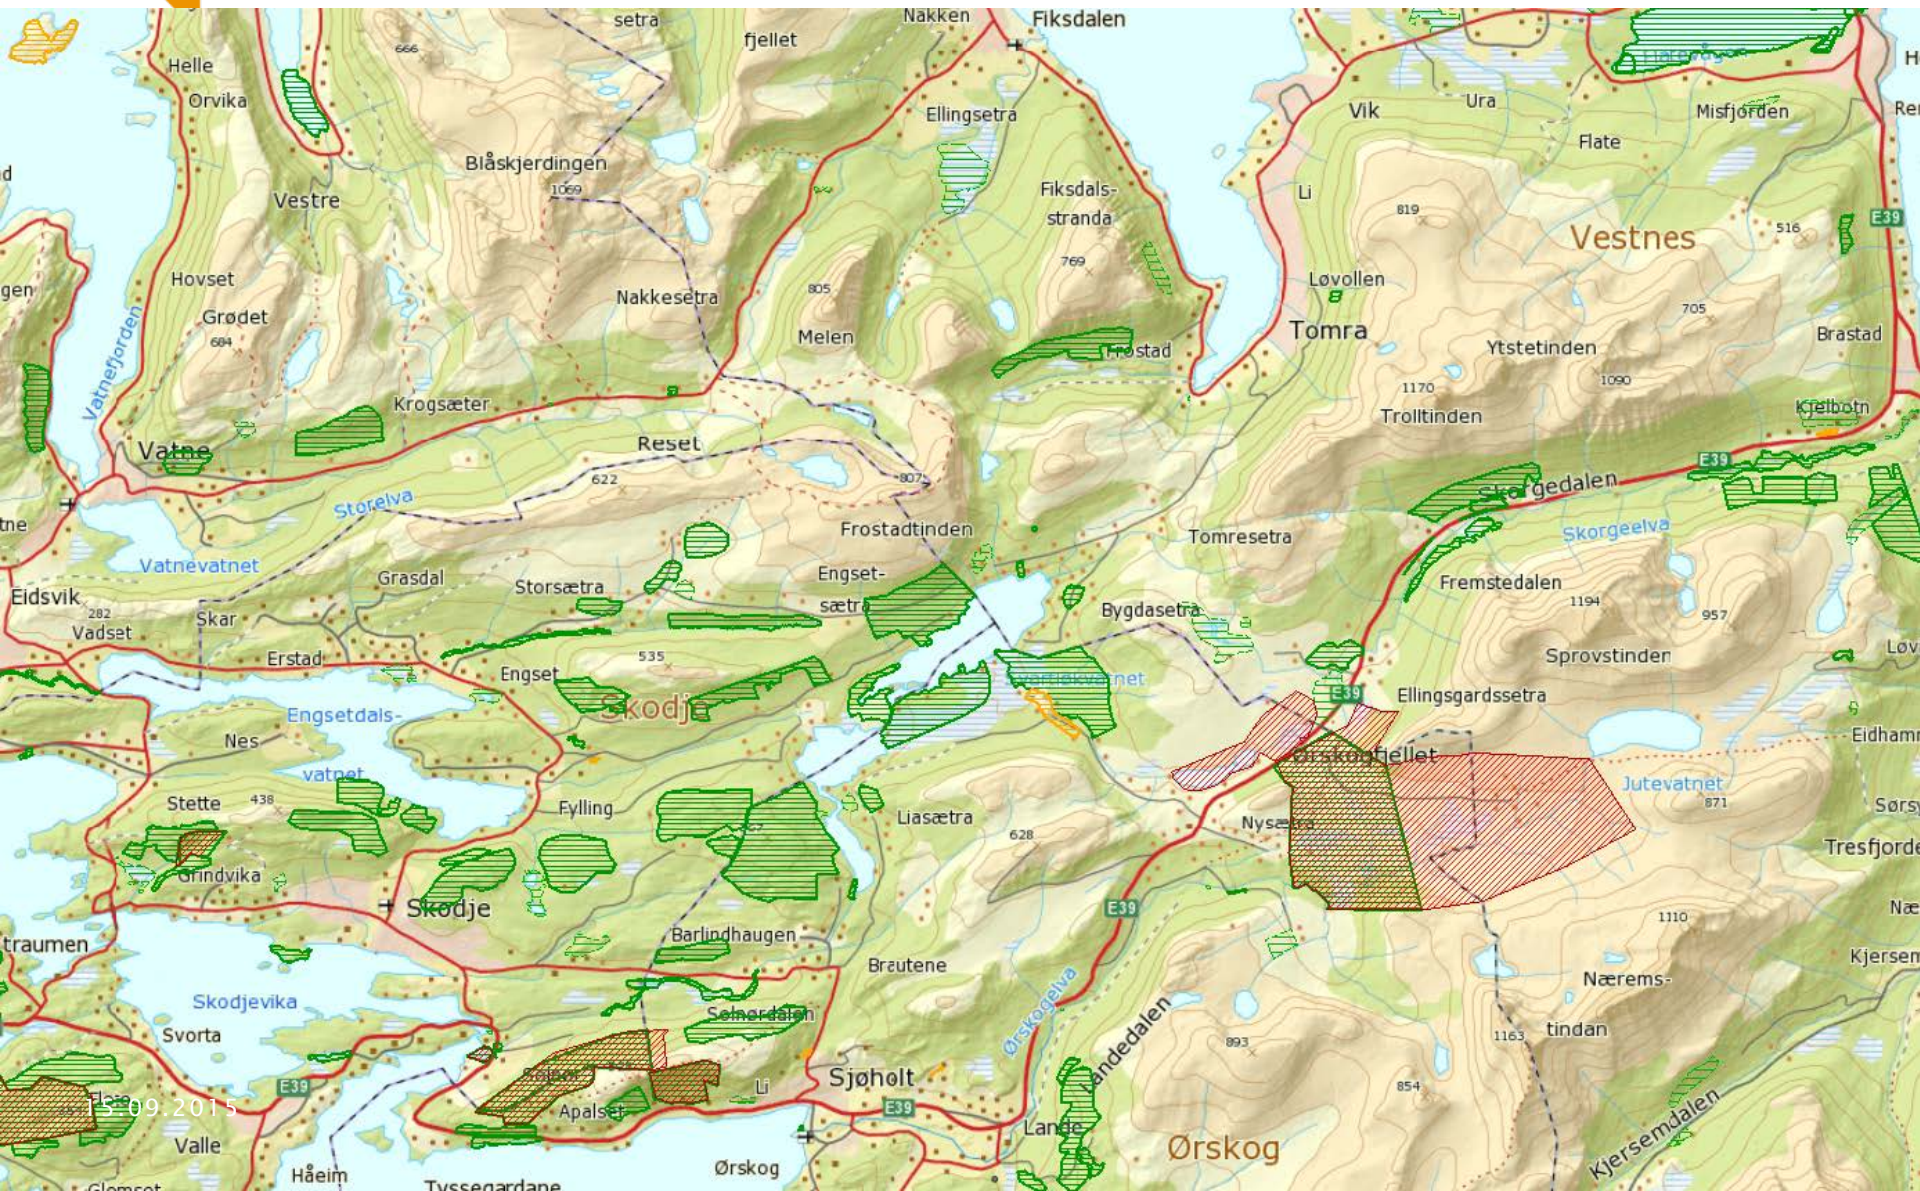

E39 Digernes – Vik

Kunnskapsgrunnlag *Ikkje prissette tema*

Naturmangfald
Friluftsliv/nærmiljø
Kulturmiljø
Landskap
Naturressursar

Naturreservat

Naturtypar

Artsregistreringar i Naturbase

Arter av nasjonal forvaltningsinteresse

Statens vegvesen

Friluftsliv

FOR DEG SOM FORETREKKER SKI PÅ BEINA!

NORGE > MØRE OG ROMSDAL > SVARTLØKEN

App | Hjelp

Kart Satellitt Statkart

Statens vegvesen

Svartløken Offroad – terrengritt

Landskap

Landskapsbilde

Verdivurdering/Tegnforklaring

-  Nasjonal verdi
-  Regional verdi
-  Lokal verdi
-  Ikke angitt verdi
-  Nedbersfelt verna vassdrag

Grunnkart: N50 kartdata
 Kartblad: 1219-I, 1220-II
 Dato: 13.11.00
 Fylkesmannen i Møre og Romsdal

Naturressursar/landbruk

Konkurrerende arealbruk

Gruppearbeid fagtema

- Peike på viktige område/kvalitetar
- Element som manglar
- Notere aktuelle kjelder
 - Turkart
 - Landbruksplan
 - Kulturminneplan
 -