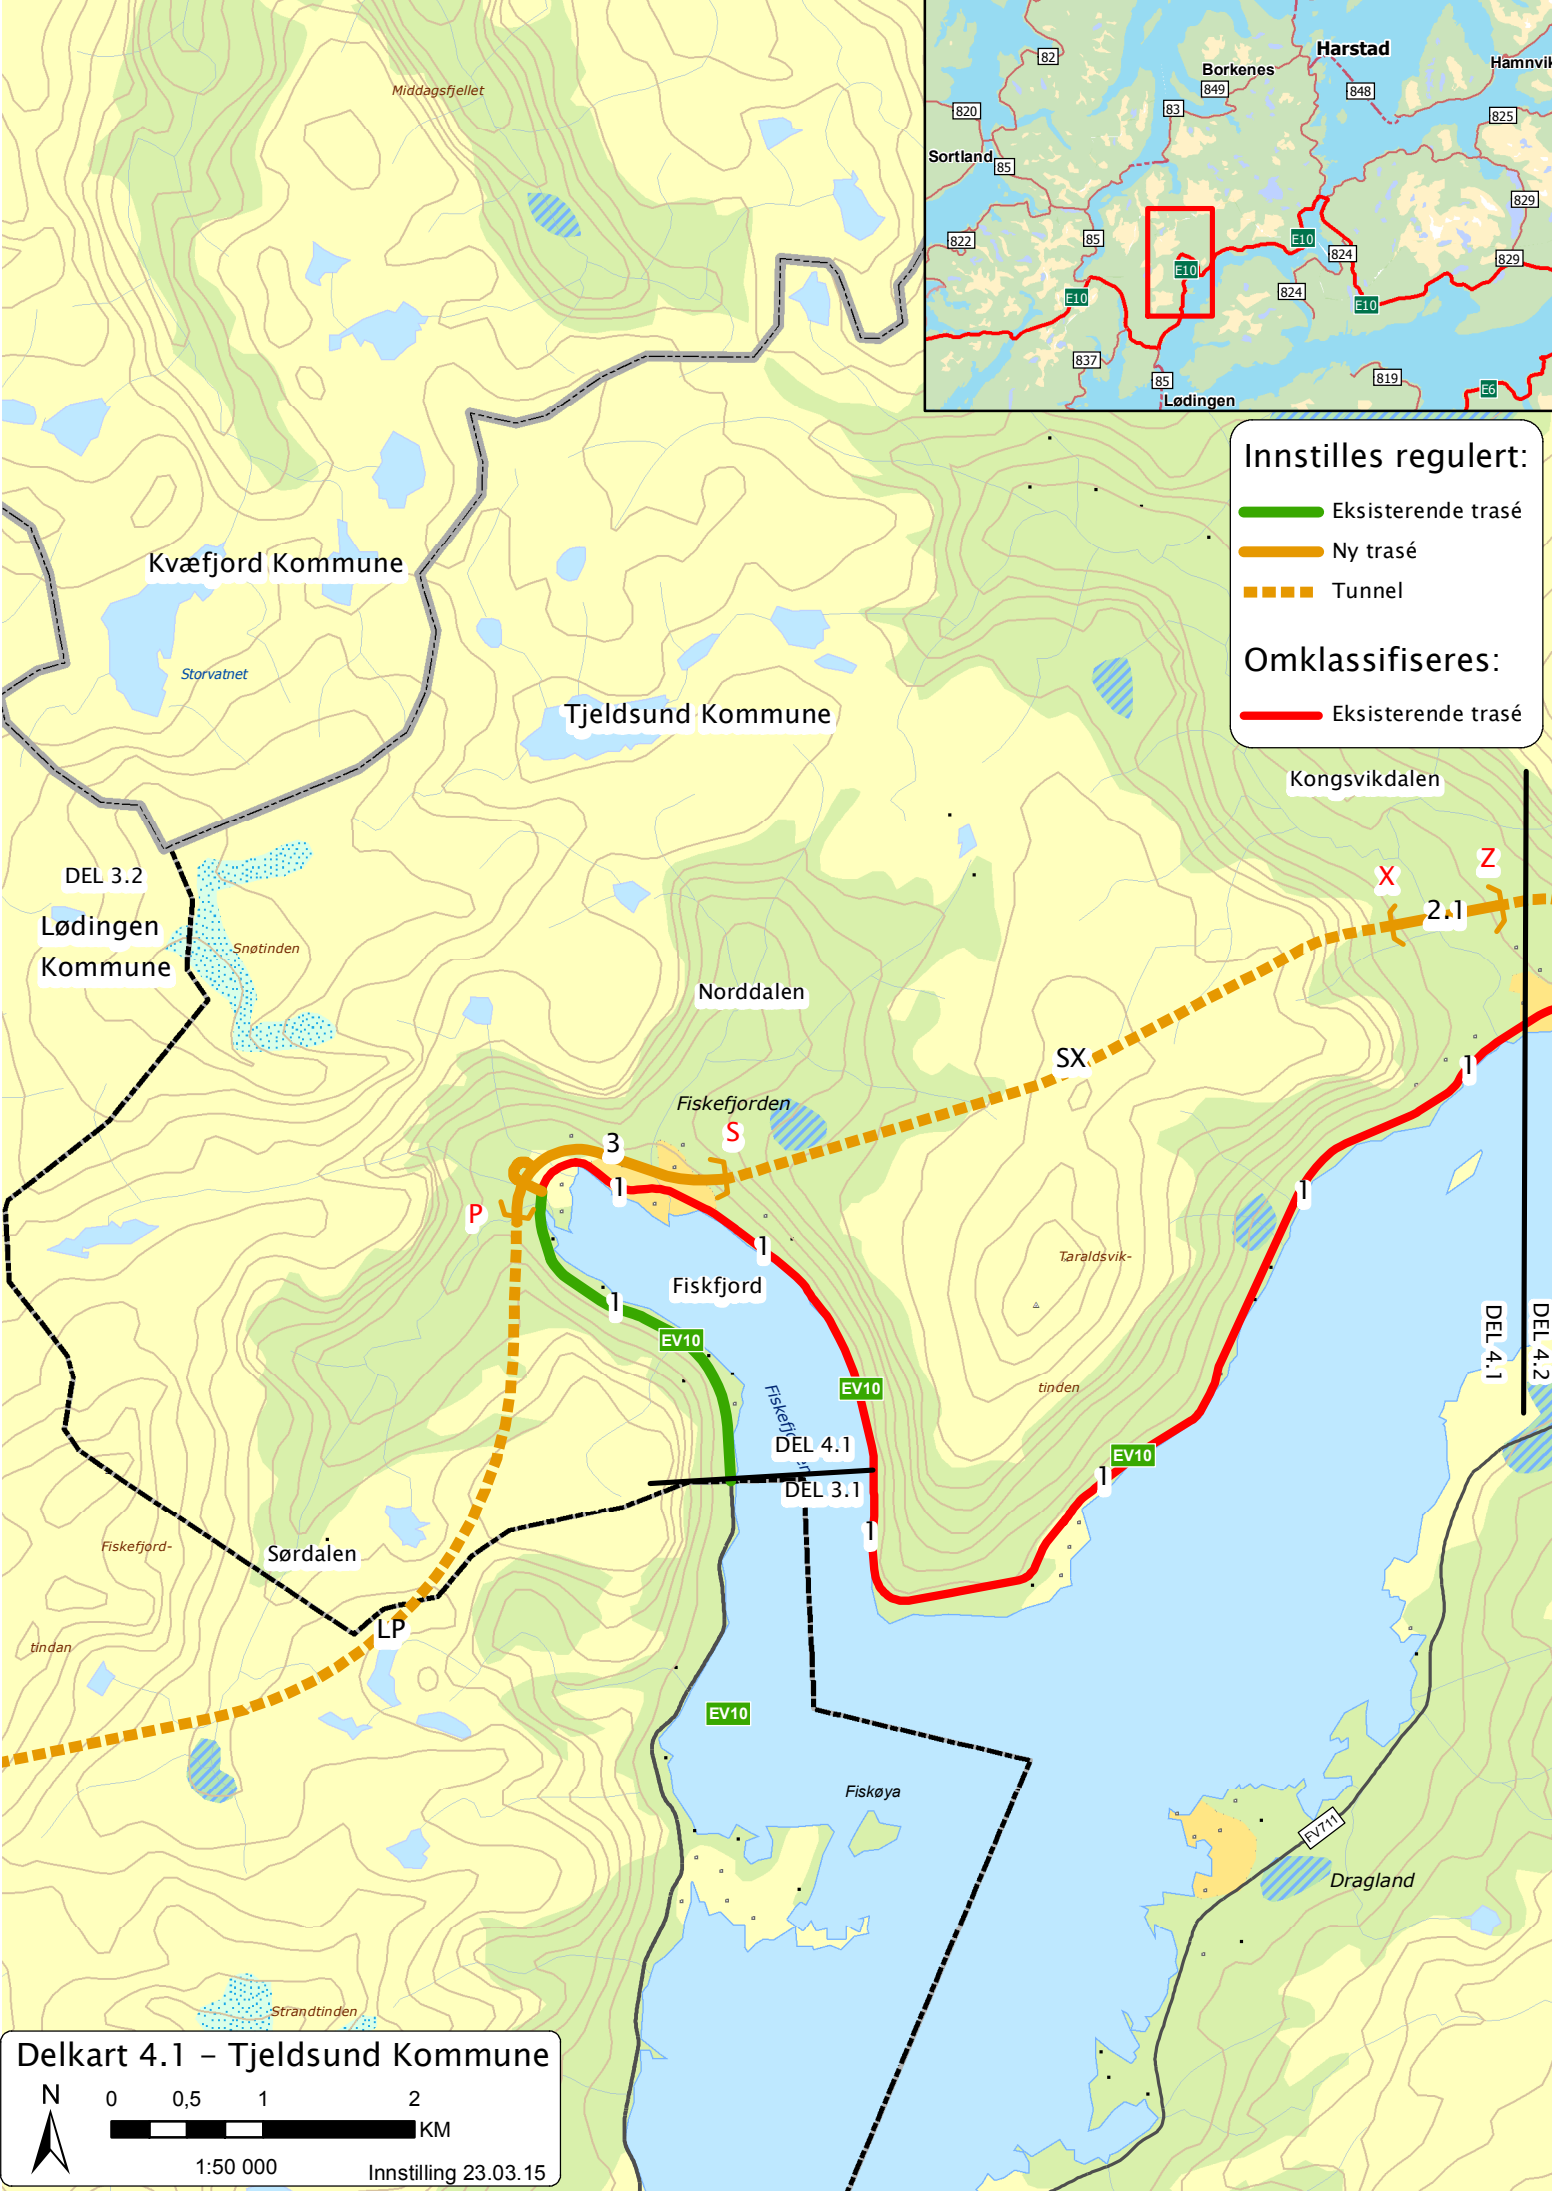

Innstilles regulert:

- Eksisterende trasé
- Ny trasé
- - - Tunnel

Omklassifiseres:

- Eksisterende trasé

Delkart 4.1 – Tjeldsund Kommune

1:50 000 Innstilling 23.03.15