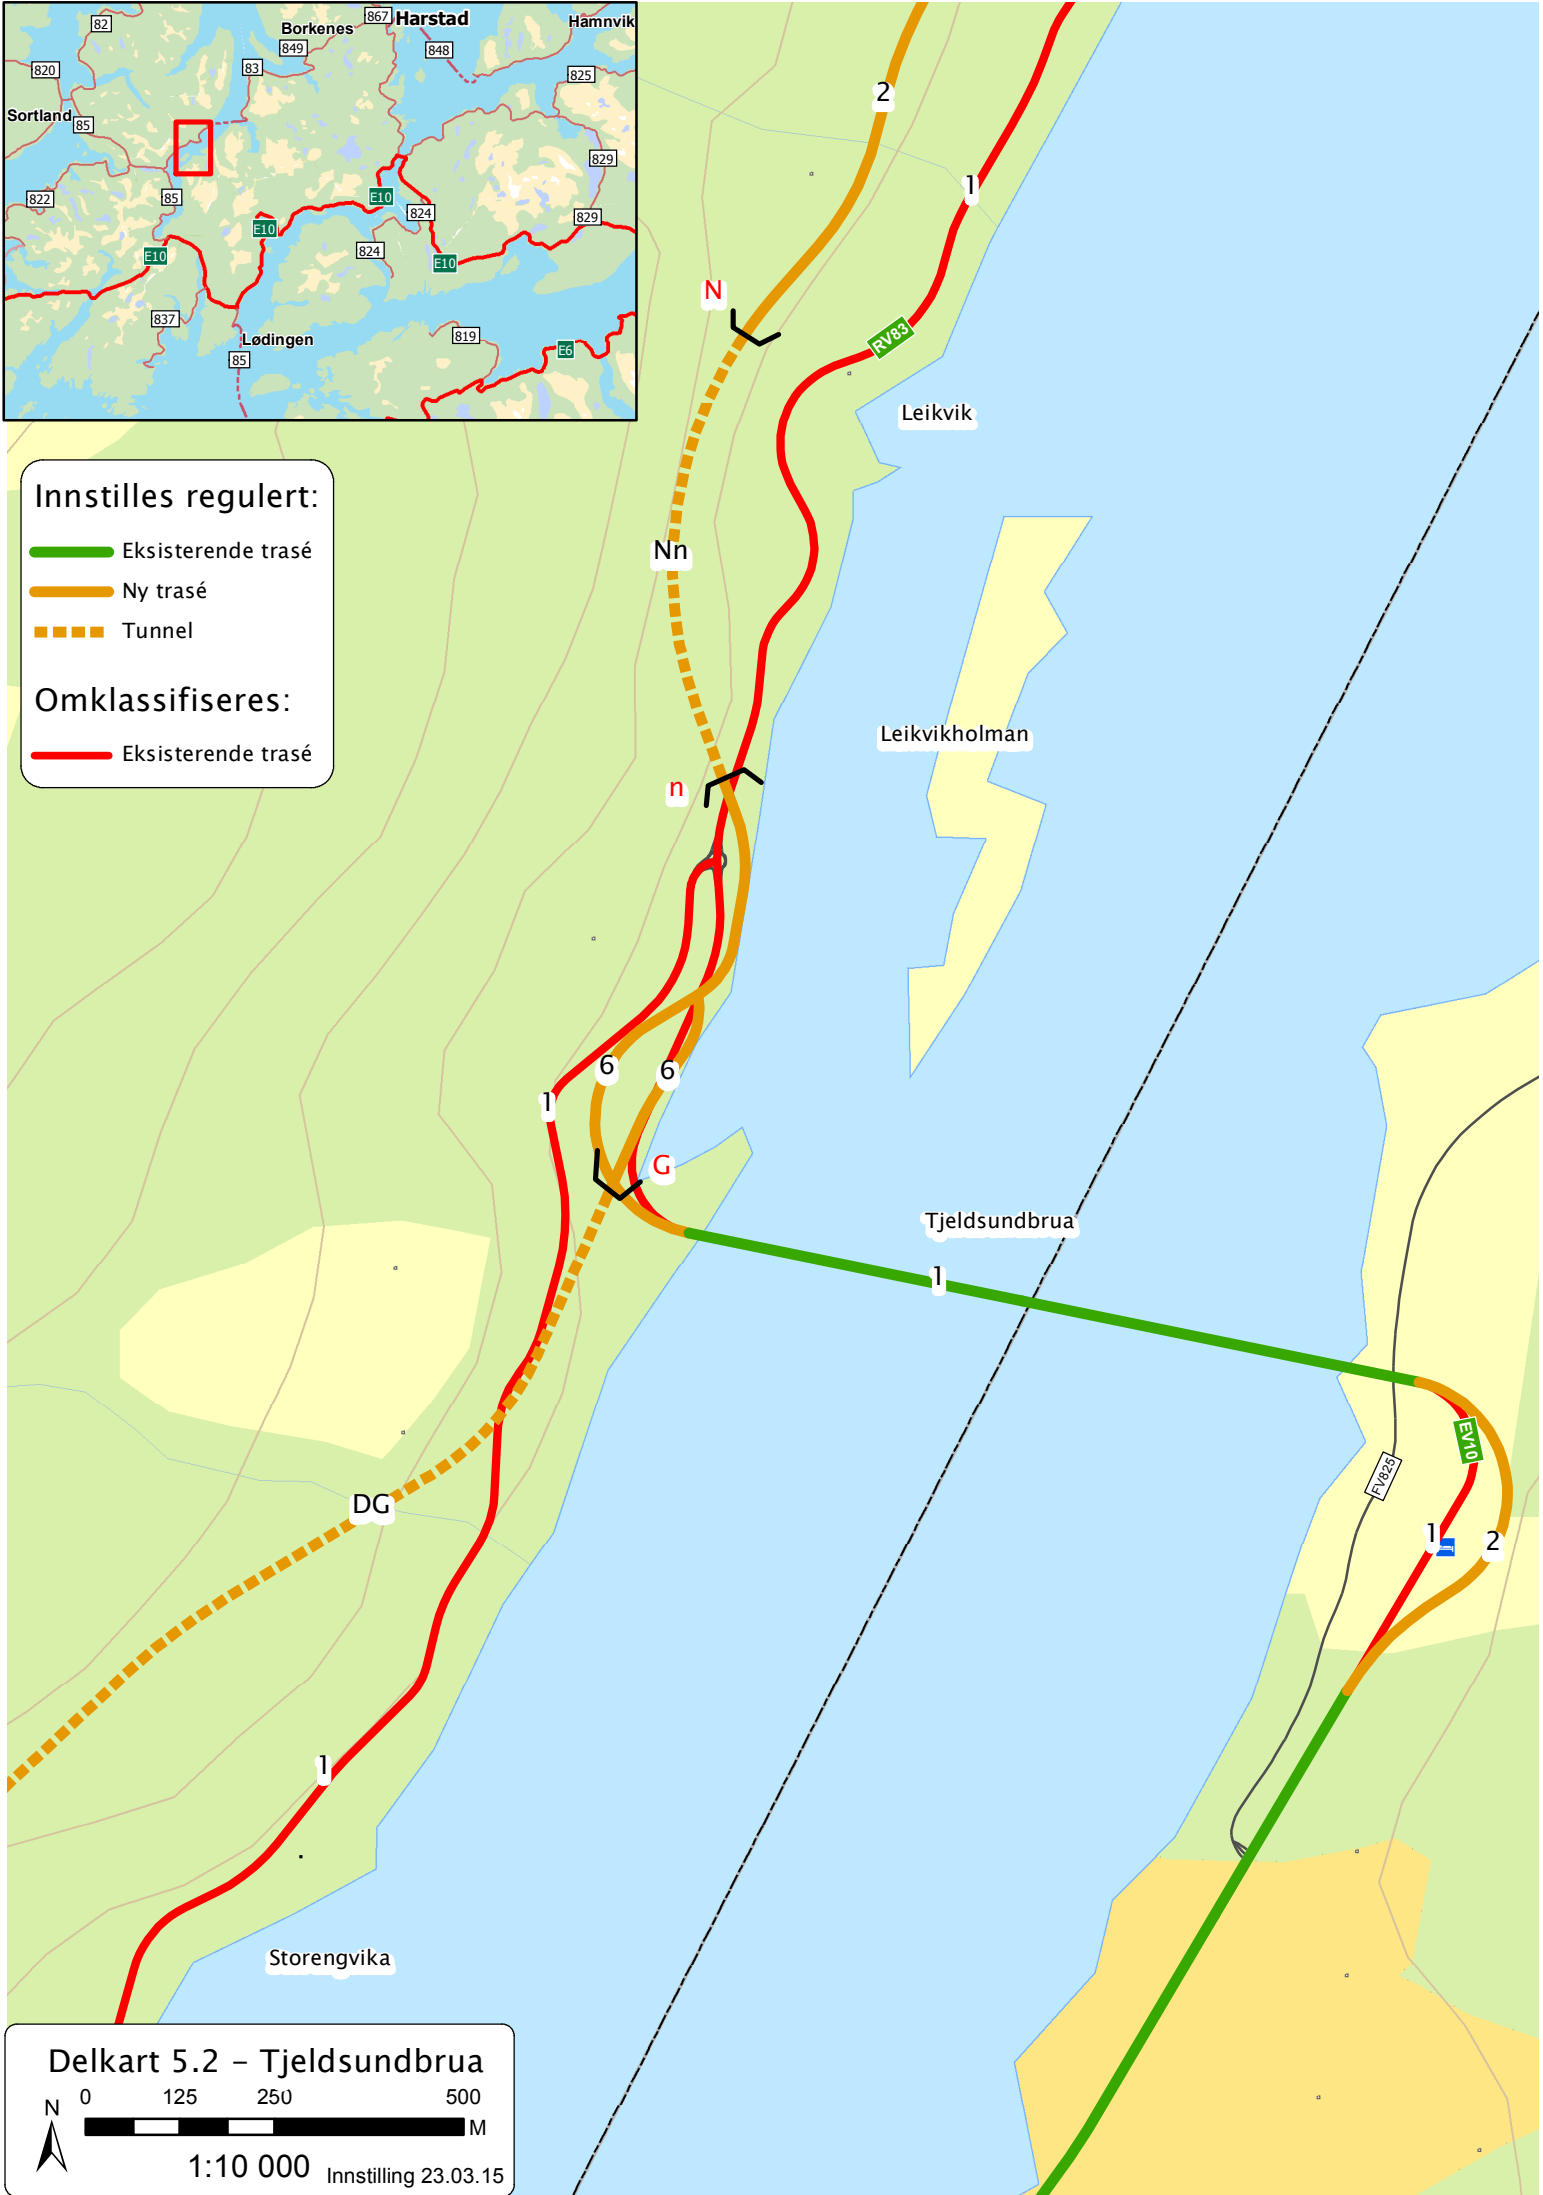

**Innstilles regulert:**

-  Eksisterende trasé
-  Ny trasé
-  Tunnel

**Omklassifiseres:**

-  Eksisterende trasé

**Delkart 5.2 - Tjeldsundbrua**

1:10 000 Innstilling 23.03.15