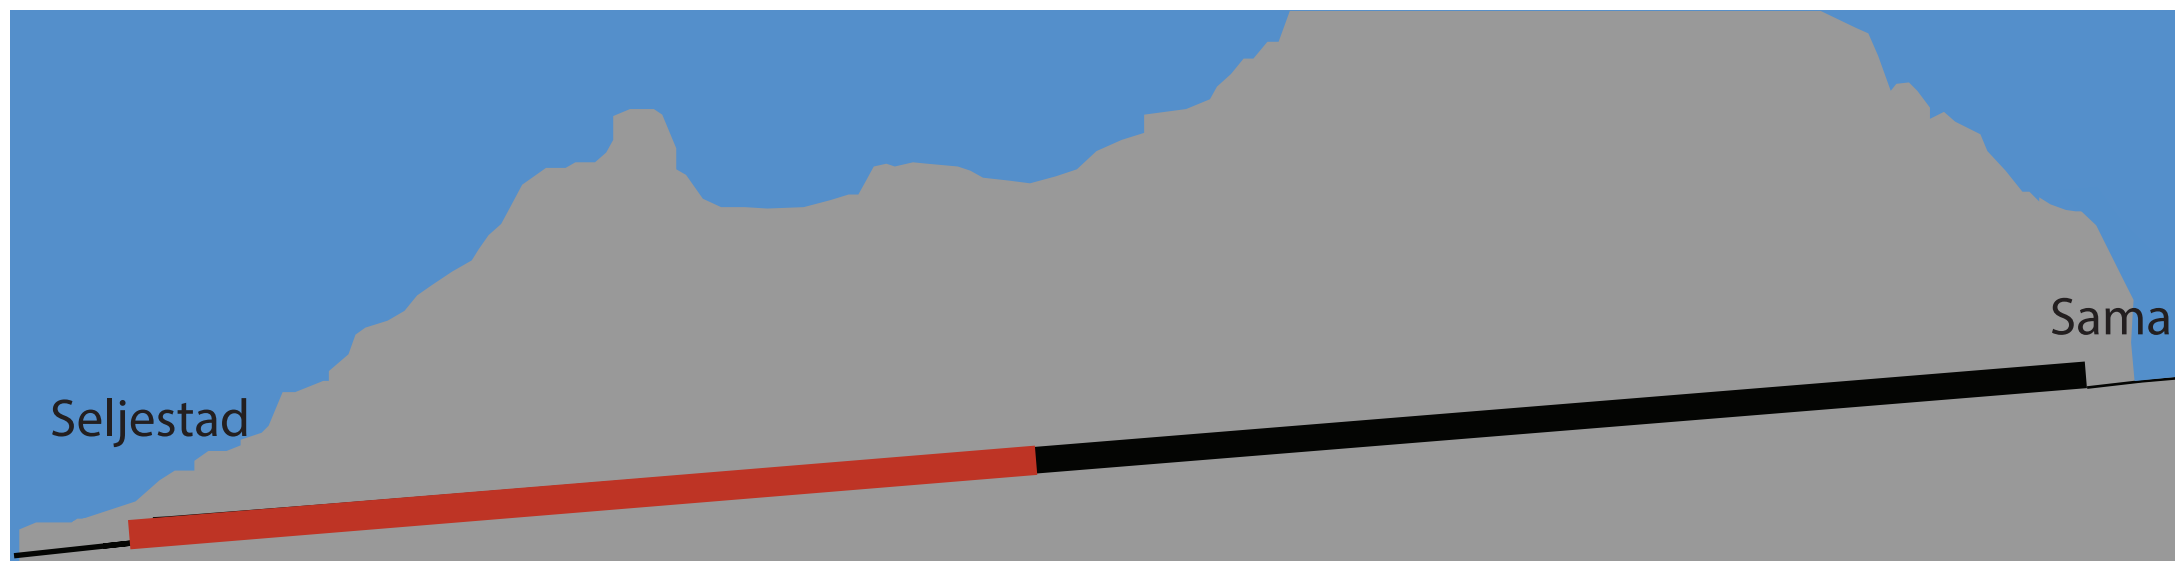

# Harstadåstunnelen 1369 m lang

Vi er nå 686 meter inn i fjellet og det er 683 meter igjen til gjennomslag

Vi er 172 meter inn i første rømningsveg

Viser linja for tunnel
  Utsprengt tunnel  
 Viser linja for rømningsstunneler