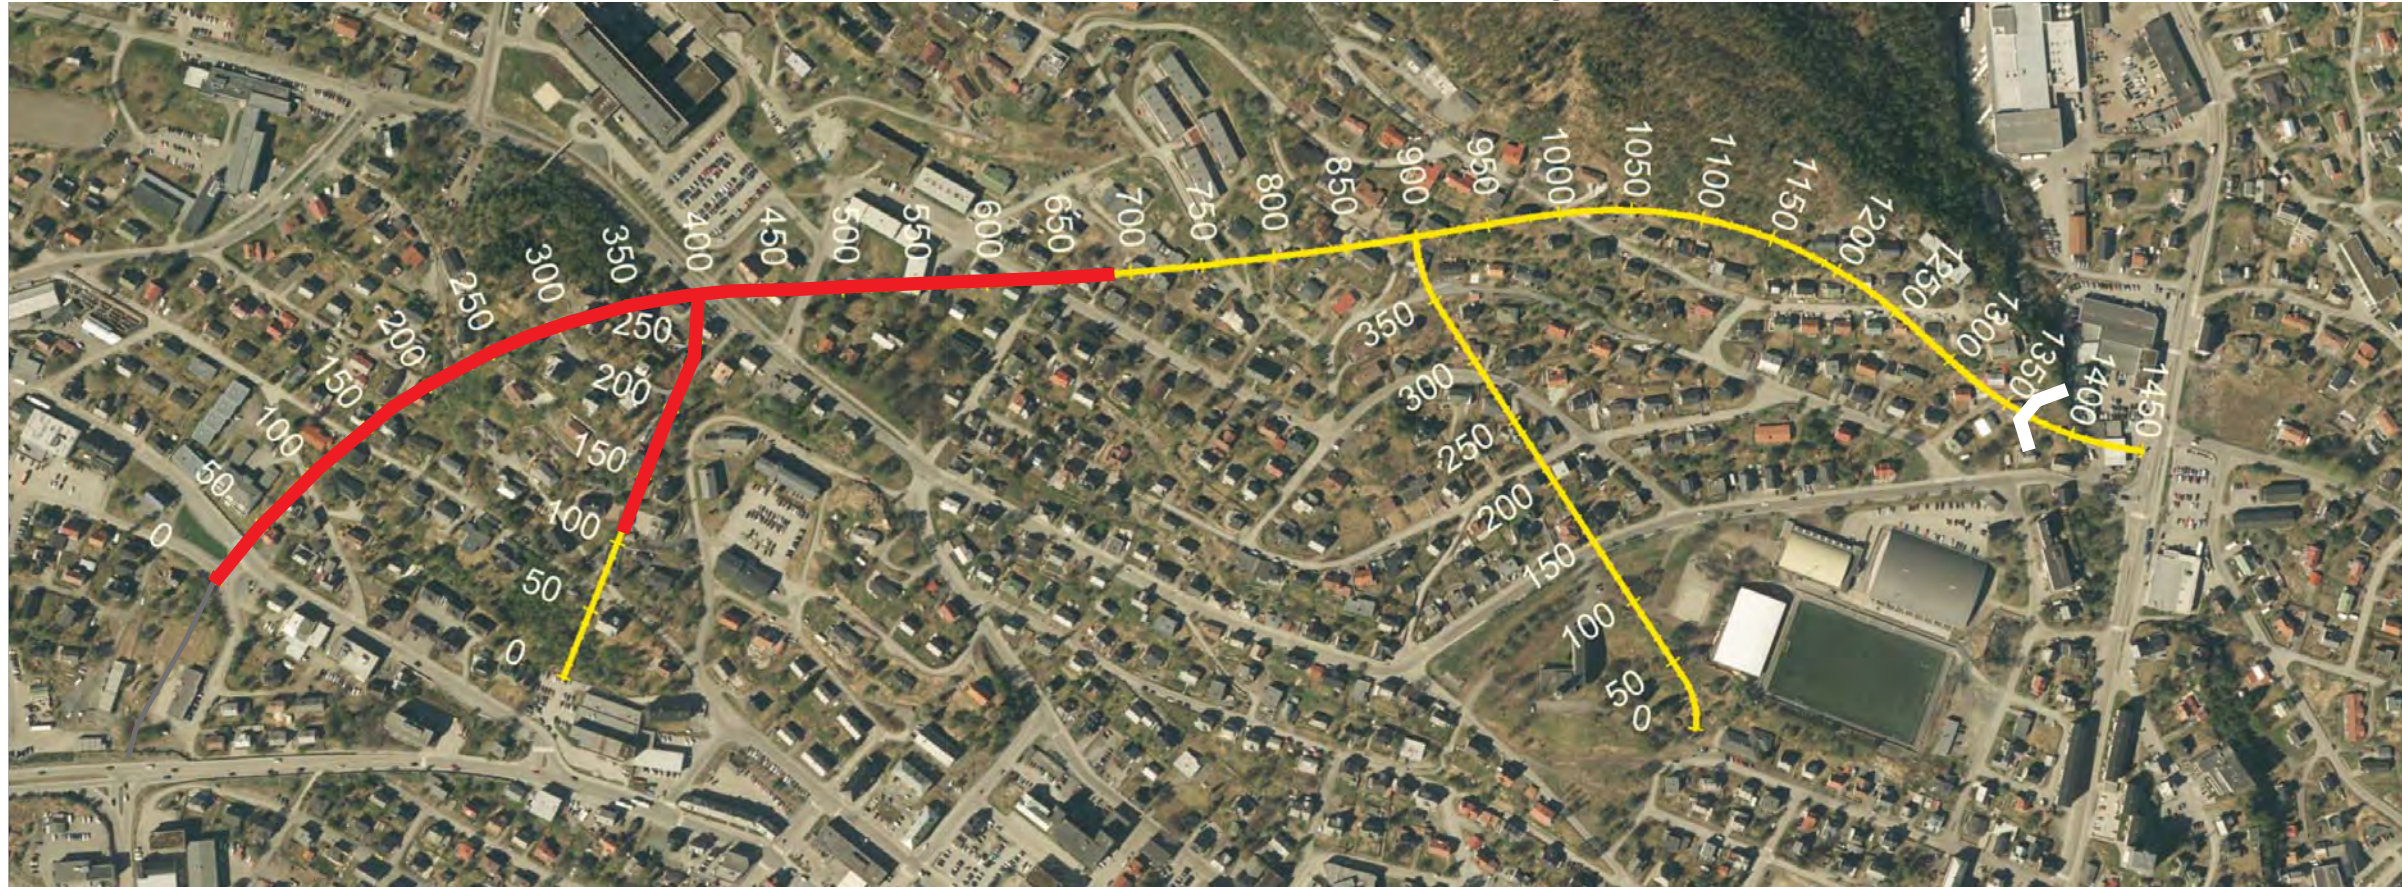

# Harstadåstunnelen 1369 m lang

Vi er nå 686 meter inn i fjellet og det er 683 meter igjen til gjennomslag

Vi er 172 meter inn i første rømningsveg

Viser linja for tunnel
  Utsprengt tunnel  
 Viser linja for rømningsstunneler